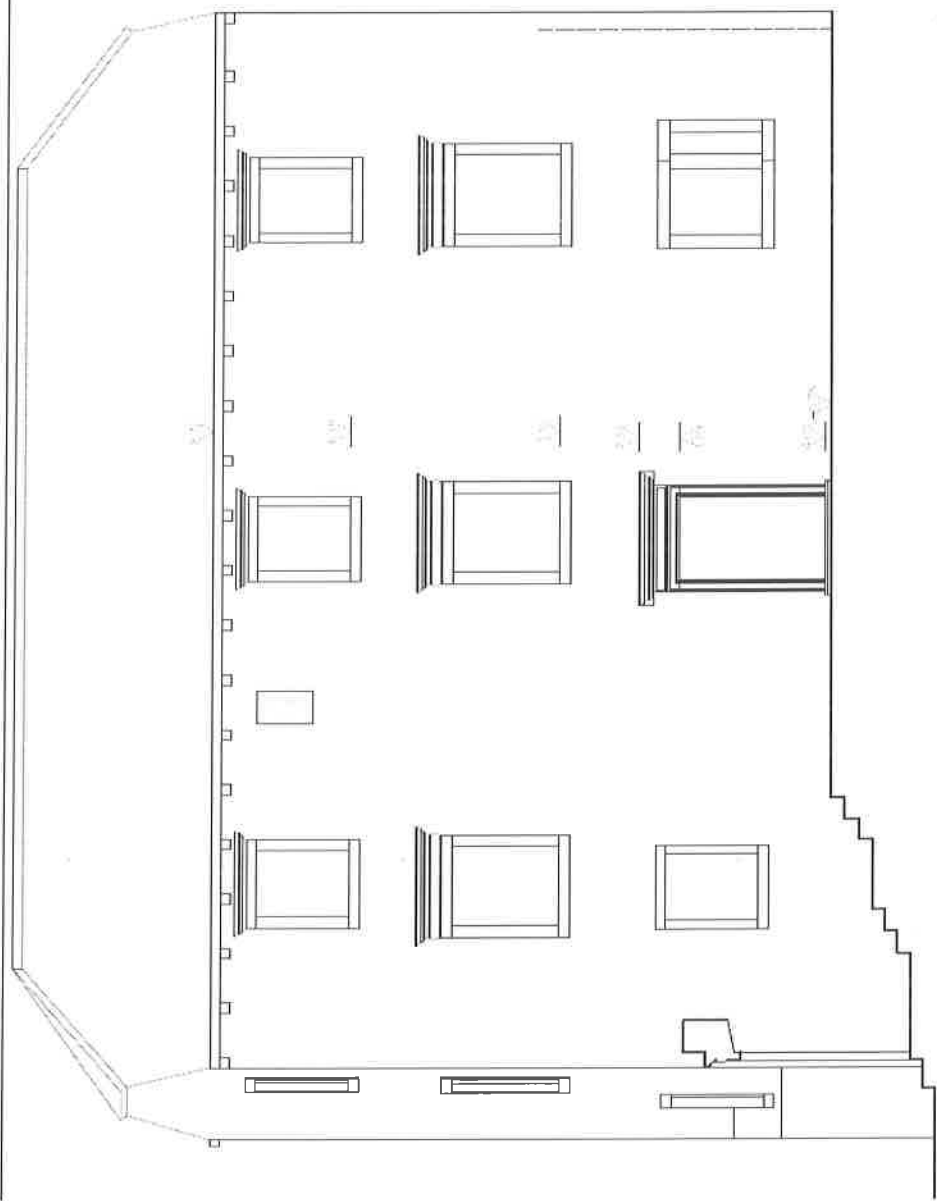

PRIZEMLJE — POSTOJEĆE STANJE

II KAT — POSTOJEĆE STANJE

—⊖— TAVANSKI PROSTOR — POSTOJEĆE STANJE

⊖ KROV -- POSTOJEĆE STANJE

PROJECT SHEET
 POSITIVE STAGE

PROJECT SHEET
 TEE T-EE

PROJEKTELE
KAT: E E T L E

PROJEKTELE
KAT: E E T L E

PROJEKT
ELEMENT
KONSTRUKTIVE
TABELLE

PROJEKT
ELEMENT
KONSTRUKTIVE
TABELLE