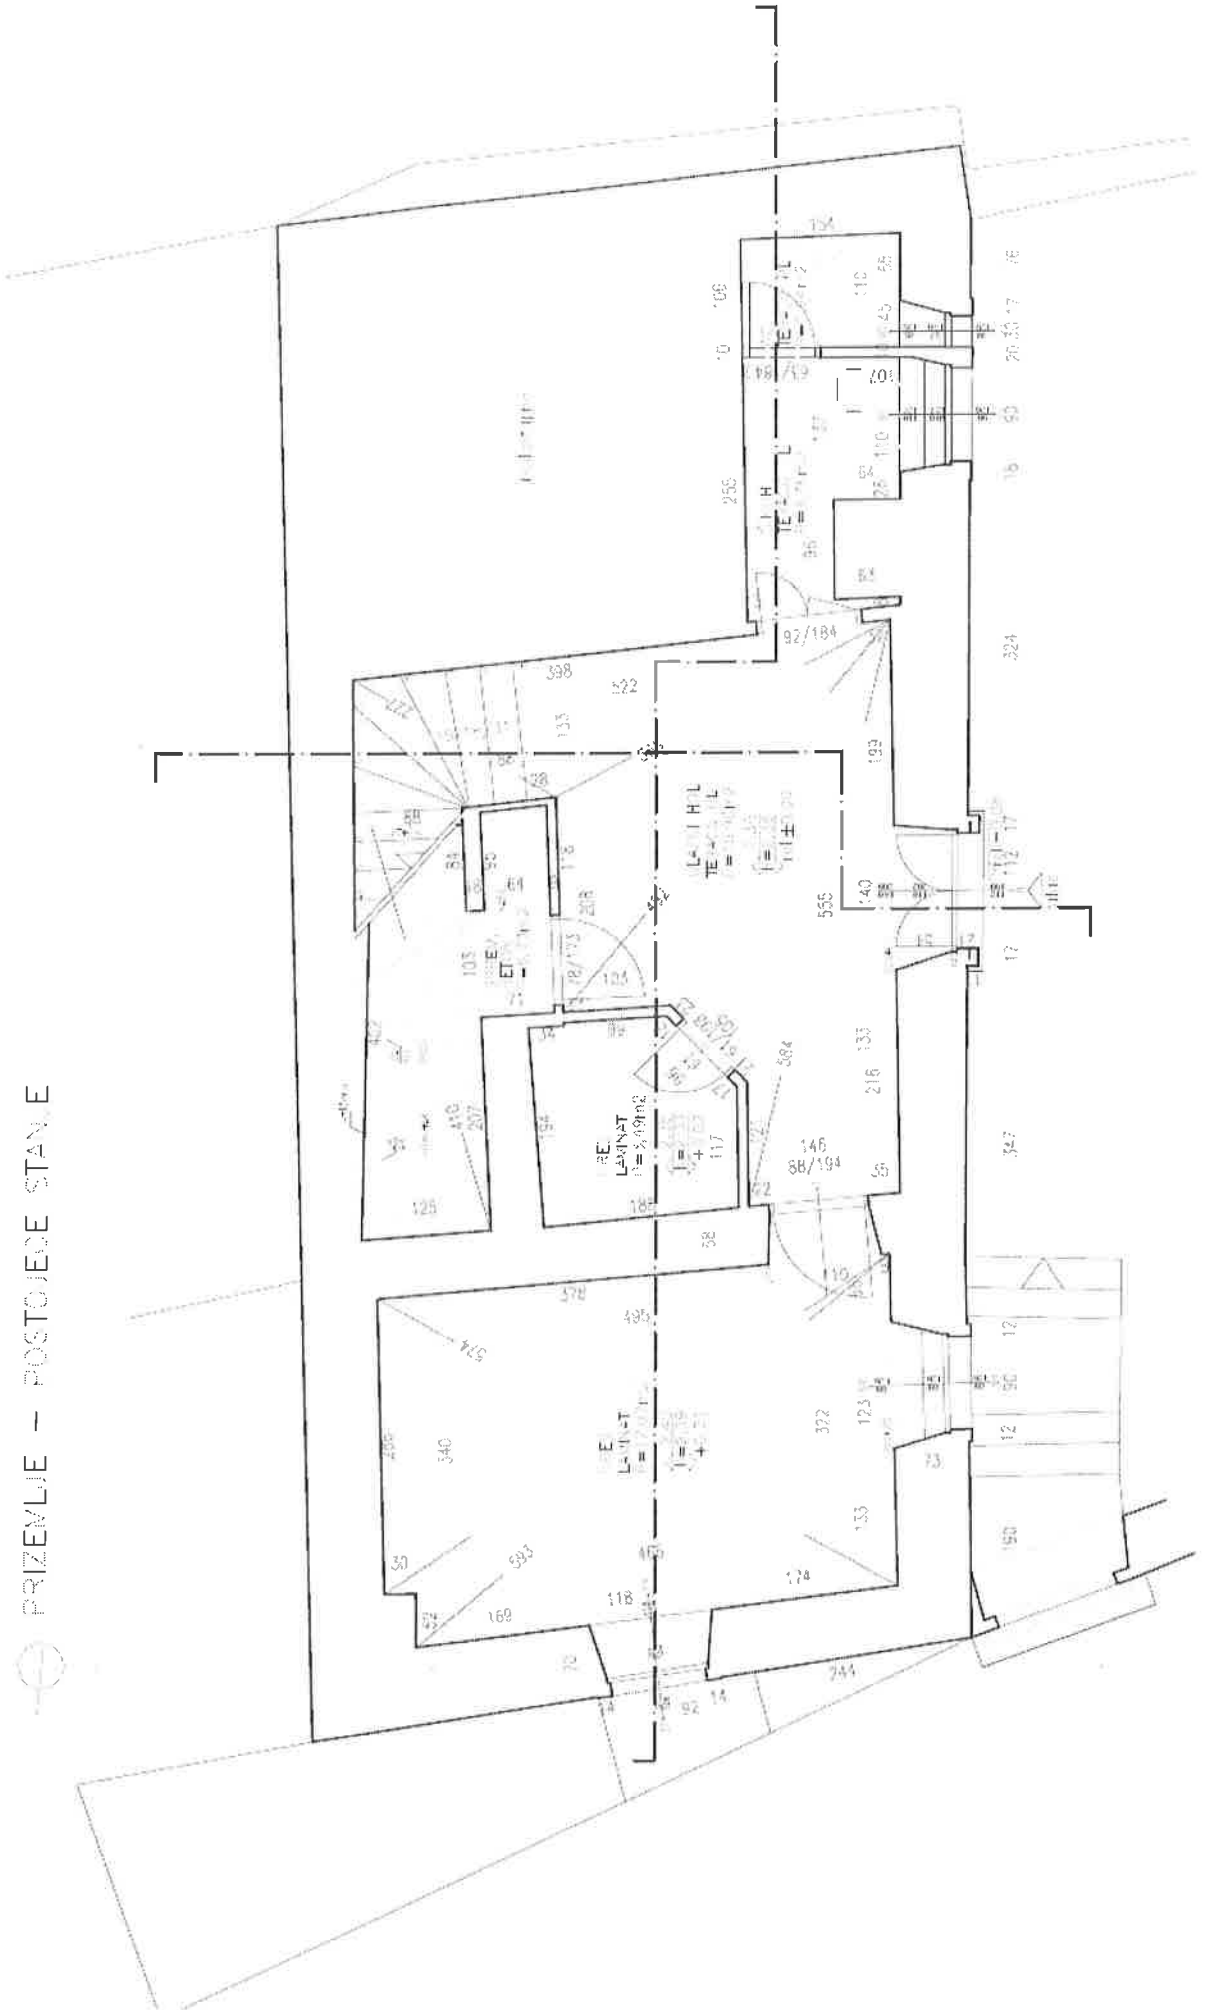

PRIZEMLJE — POSTOJEĆE STANJE

II KAT — POSTOJEĆE STANJE

—⊖— TAVANSKI PROSTOR — POSTOJEĆE STANJE

⊖ KROV -- POSTOJEĆE STANJE

PROJECT SHEET
 POSITIVE STAGE

PROJECT SHEET
 TEE T-EE

PROJEKTELE
KAT: E E T L E

PROJEKTELE
KAT: E E T L E

PROJEKT
ELEMENT
KONSTRUKTIVE
TABELLE

PROJEKT
ELEMENT
KONSTRUKTIVE
TABELLE