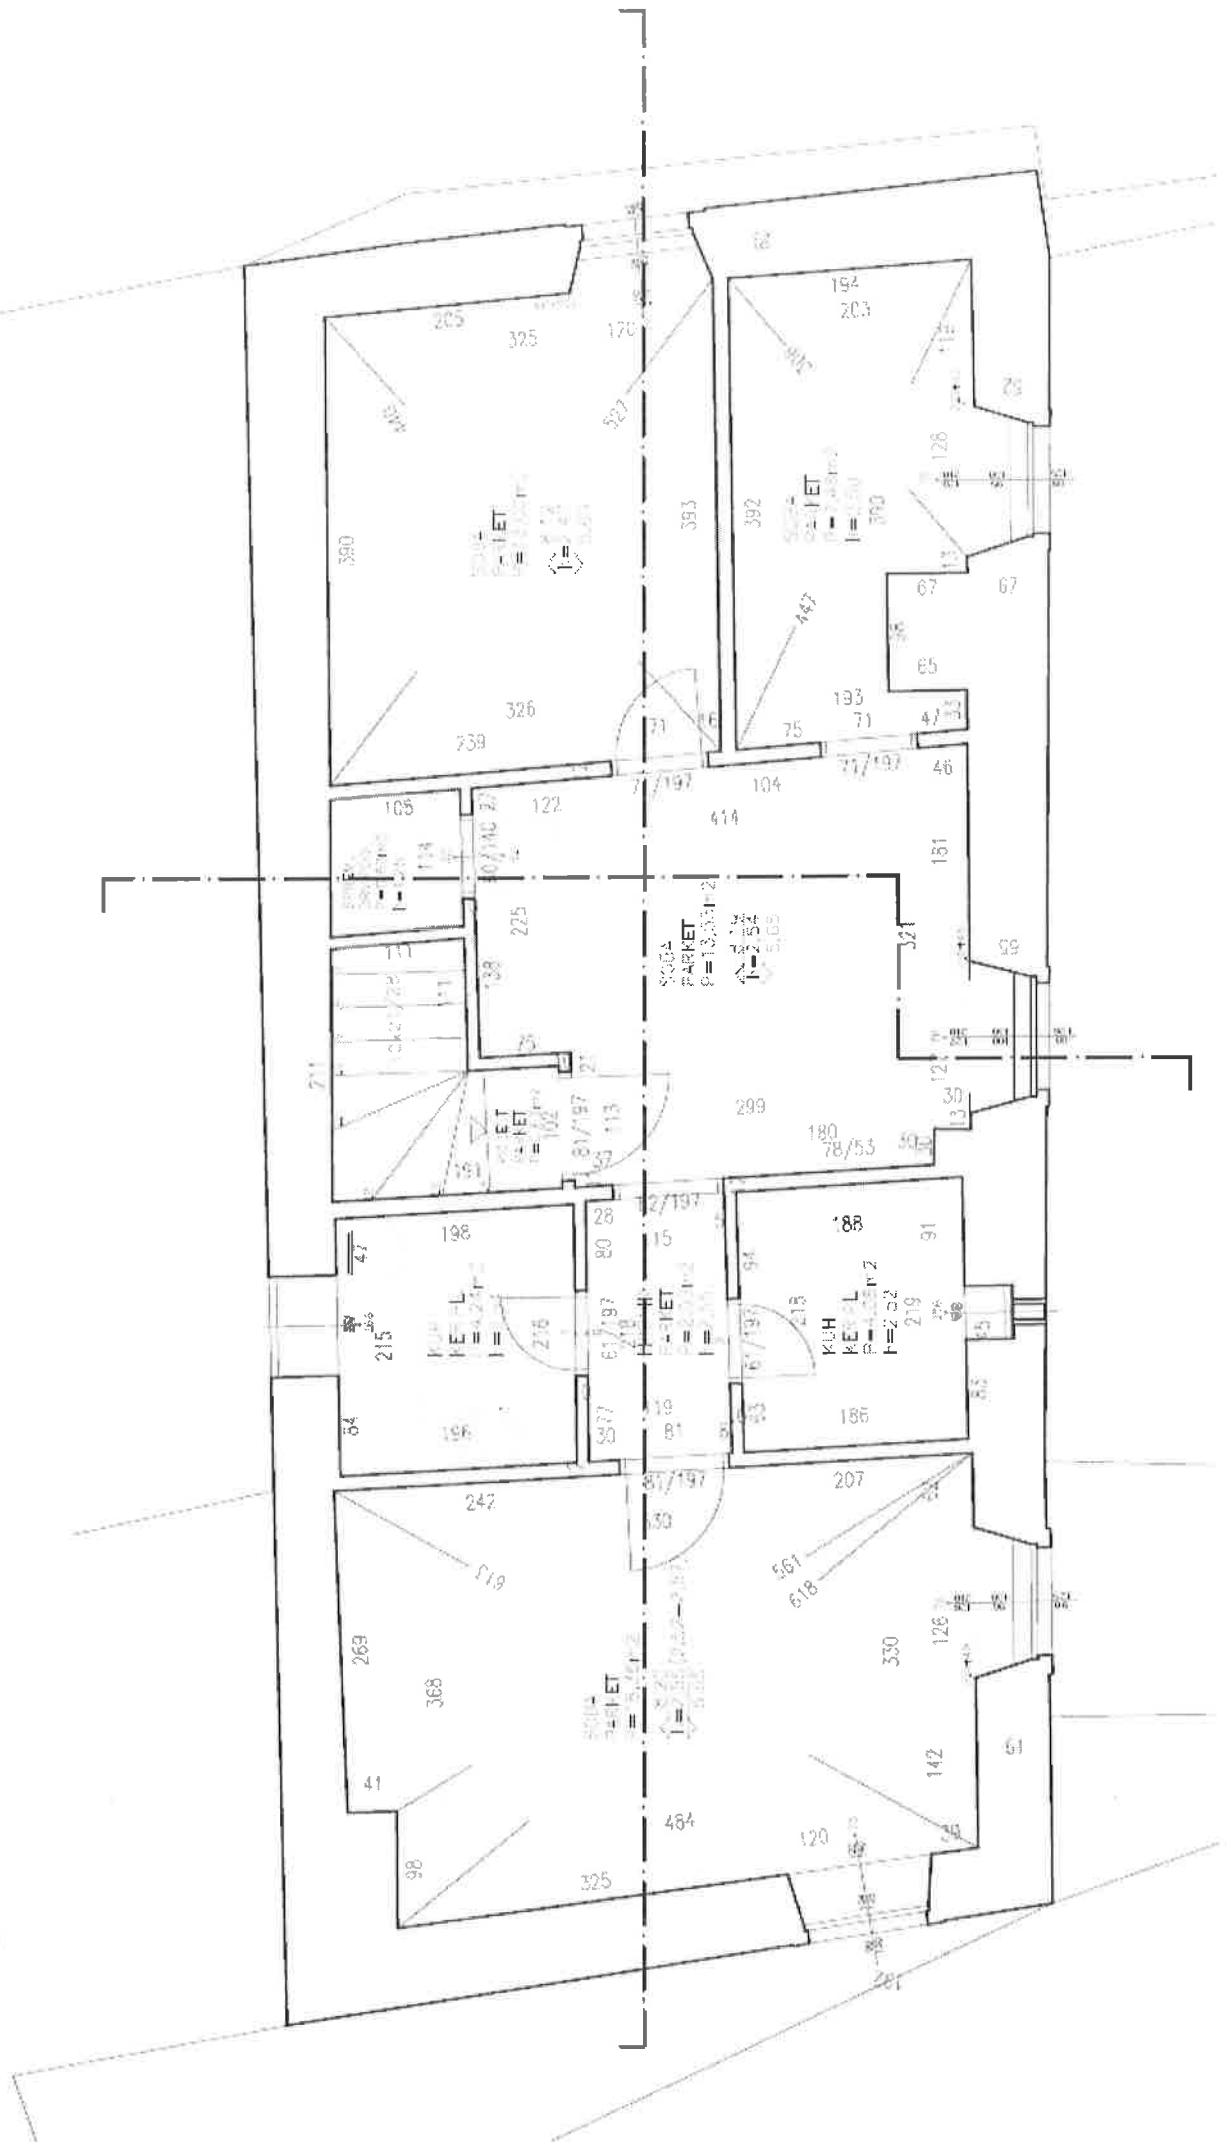

PRIZEMLJE — POSTOJEĆE STANJE

II KAT — POSTOJEĆE STANJE

—⊖— TAVANSKI PROSTOR — POSTOJEĆE STANJE

⊖ KROV -- POSTOJEĆE STANJE

PROJECT SHEET
 POSITIVE STAGE

PROJECT SHEET
 TEE T-EE

PROJEKTELE
KAT: E E T L E

PROJEKTELE
KAT: E E T L E

PROJEKT
ELEMENT
KONSTRUKTIVE
TABELLE

PROJEKT
ELEMENT
KONSTRUKTIVE
TABELLE