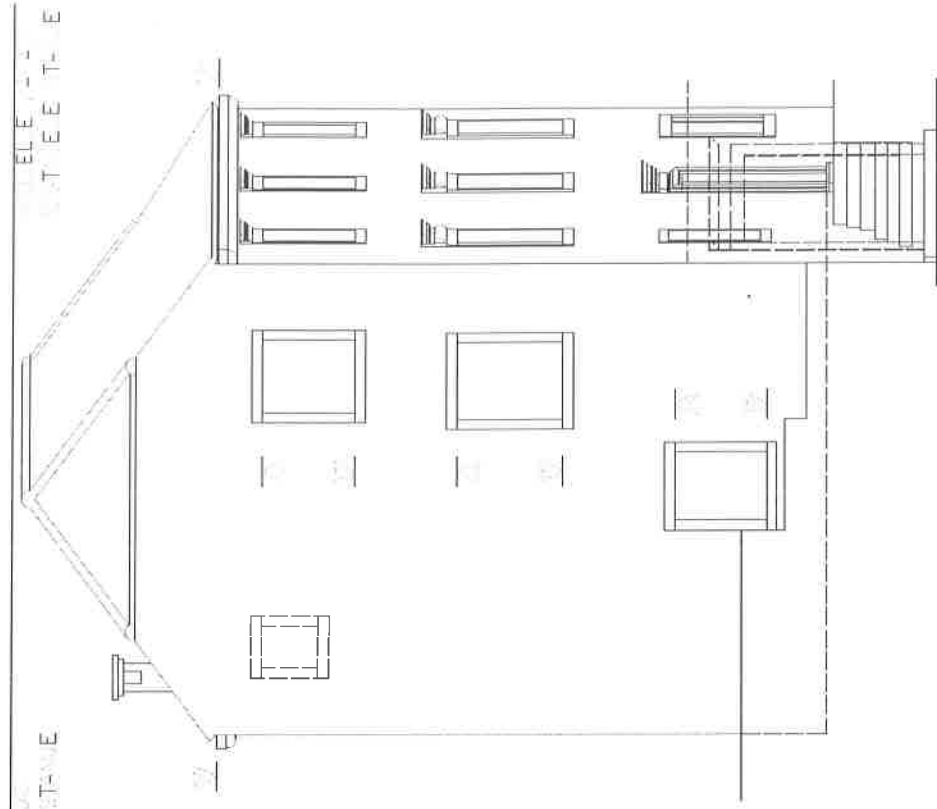

PRIZEMLJE — POSTOJEĆE STANJE

II KAT — POSTOJEĆE STANJE

—⊖— TAVANSKI PROSTOR — POSTOJEĆE STANJE

⊖ KROV -- POSTOJEĆE STANJE

PROJECT SHEET
 POSITIVE STAGE

PROJECT SHEET
 TEE T-EE

PROJEKTELE
KAT: E E T L E

PROJEKTELE
KAT: E E T L E

PROJEKT
ELEMENT
KONSTRUKTIVE
TABELLE

PROJEKT
ELEMENT
KONSTRUKTIVE
TABELLE