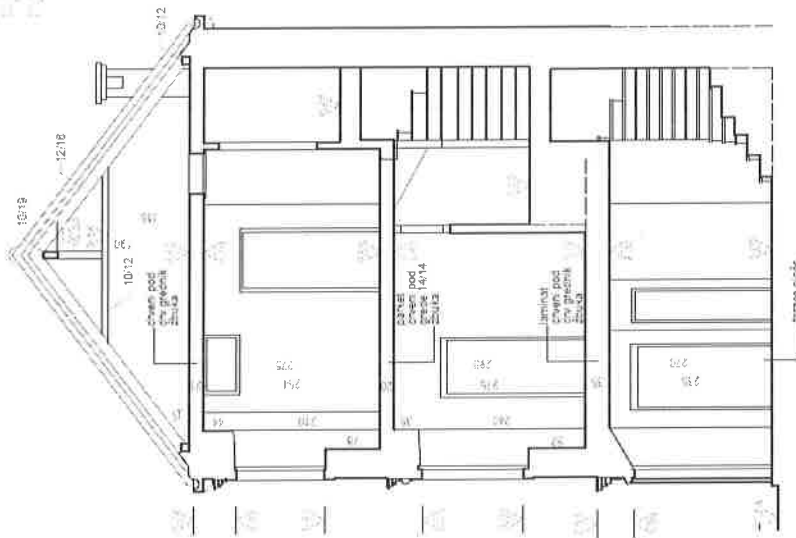

PRIZEMLJE — POSTOJEĆE STANJE

II KAT — POSTOJEĆE STANJE

—⊖— TAVANSKI PROSTOR — POSTOJEĆE STANJE

⊖ KROV -- POSTOJEĆE STANJE

PROJECT SHEET
 POSITIVE STAGE

PROJECT SHEET
 TEE T-EE

PROJEKTELE
KAT: E E T L E

PROJEKTELE
KAT: E E T L E

PROJEKT
ELEMENT
KONSTRUKTIVE
TABELLE

PROJEKT
ELEMENT
KONSTRUKTIVE
TABELLE