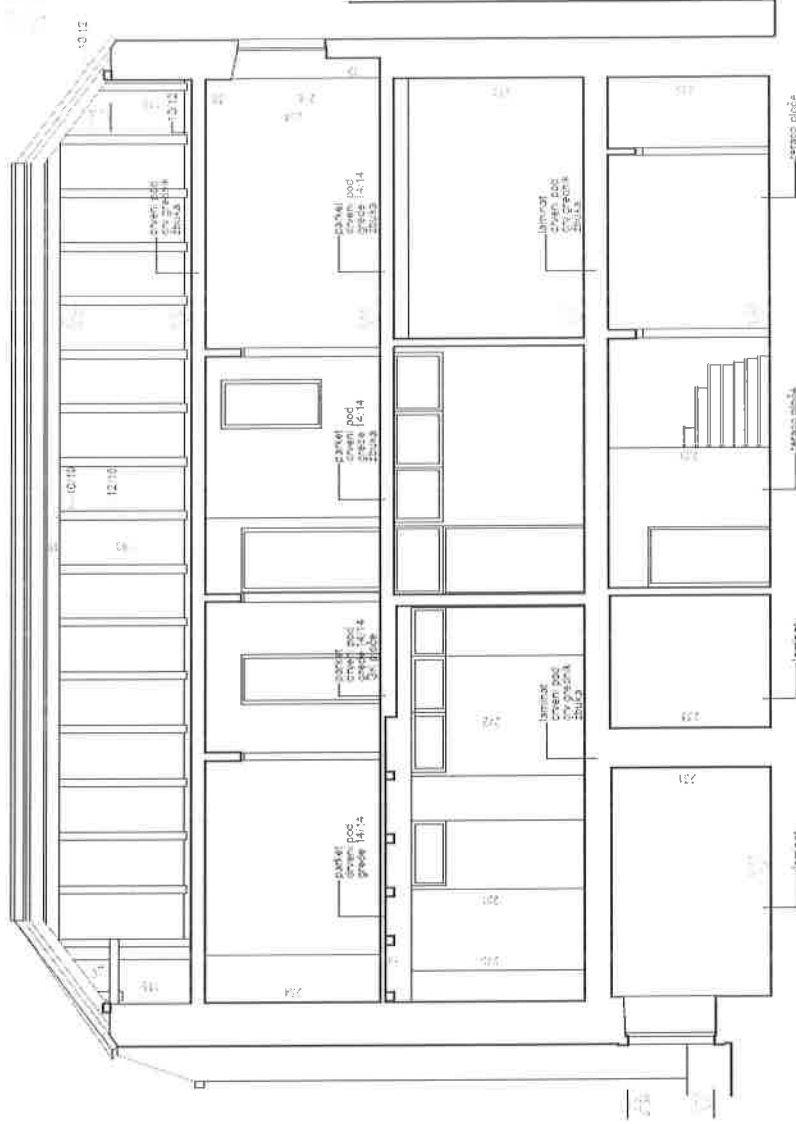

PRIZEMLJE — POSTOJEĆE STANJE

II KAT — POSTOJEĆE STANJE

—⊖— TAVANSKI PROSTOR — POSTOJEĆE STANJE

⊖ KROV -- POSTOJEĆE STANJE

PROJECT SHEET
 POSITIVE STAGE

PROJECT SHEET
 TEE T-EE

PROJEKTELE
KAT: E E T L E

PROJEKTELE
KAT: E E T L E

PROJEKT
ELEMENT
KONSTRUKTIVE
TABELLE

PROJEKT
ELEMENT
KONSTRUKTIVE
TABELLE