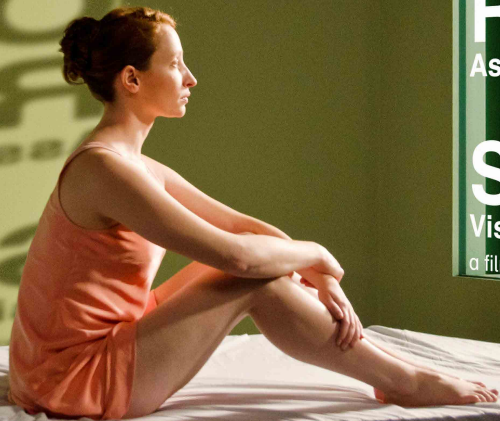

VISIONS OF REALITY
SHIRLEY
Associative Image Atlas
a film by Gustav Deutsch

Gustav Deutsch & Hanna Schimek
VISIONS OF REALITY
Associative Image Atlas
SHIRLEY
Visions Of Reality
a film by Gustav Deutsch

One Take Film Festival ima čast pozvati vas na
fascinantno vizualno putovanje autorskog dvojca
Gustava Deutsch i **Hanne Schimek**
koje će se održati u
Cineplexx Centru Kaptol i Gliptoteci HAZU

Subota, 15. studeni 2014. od 19 sati