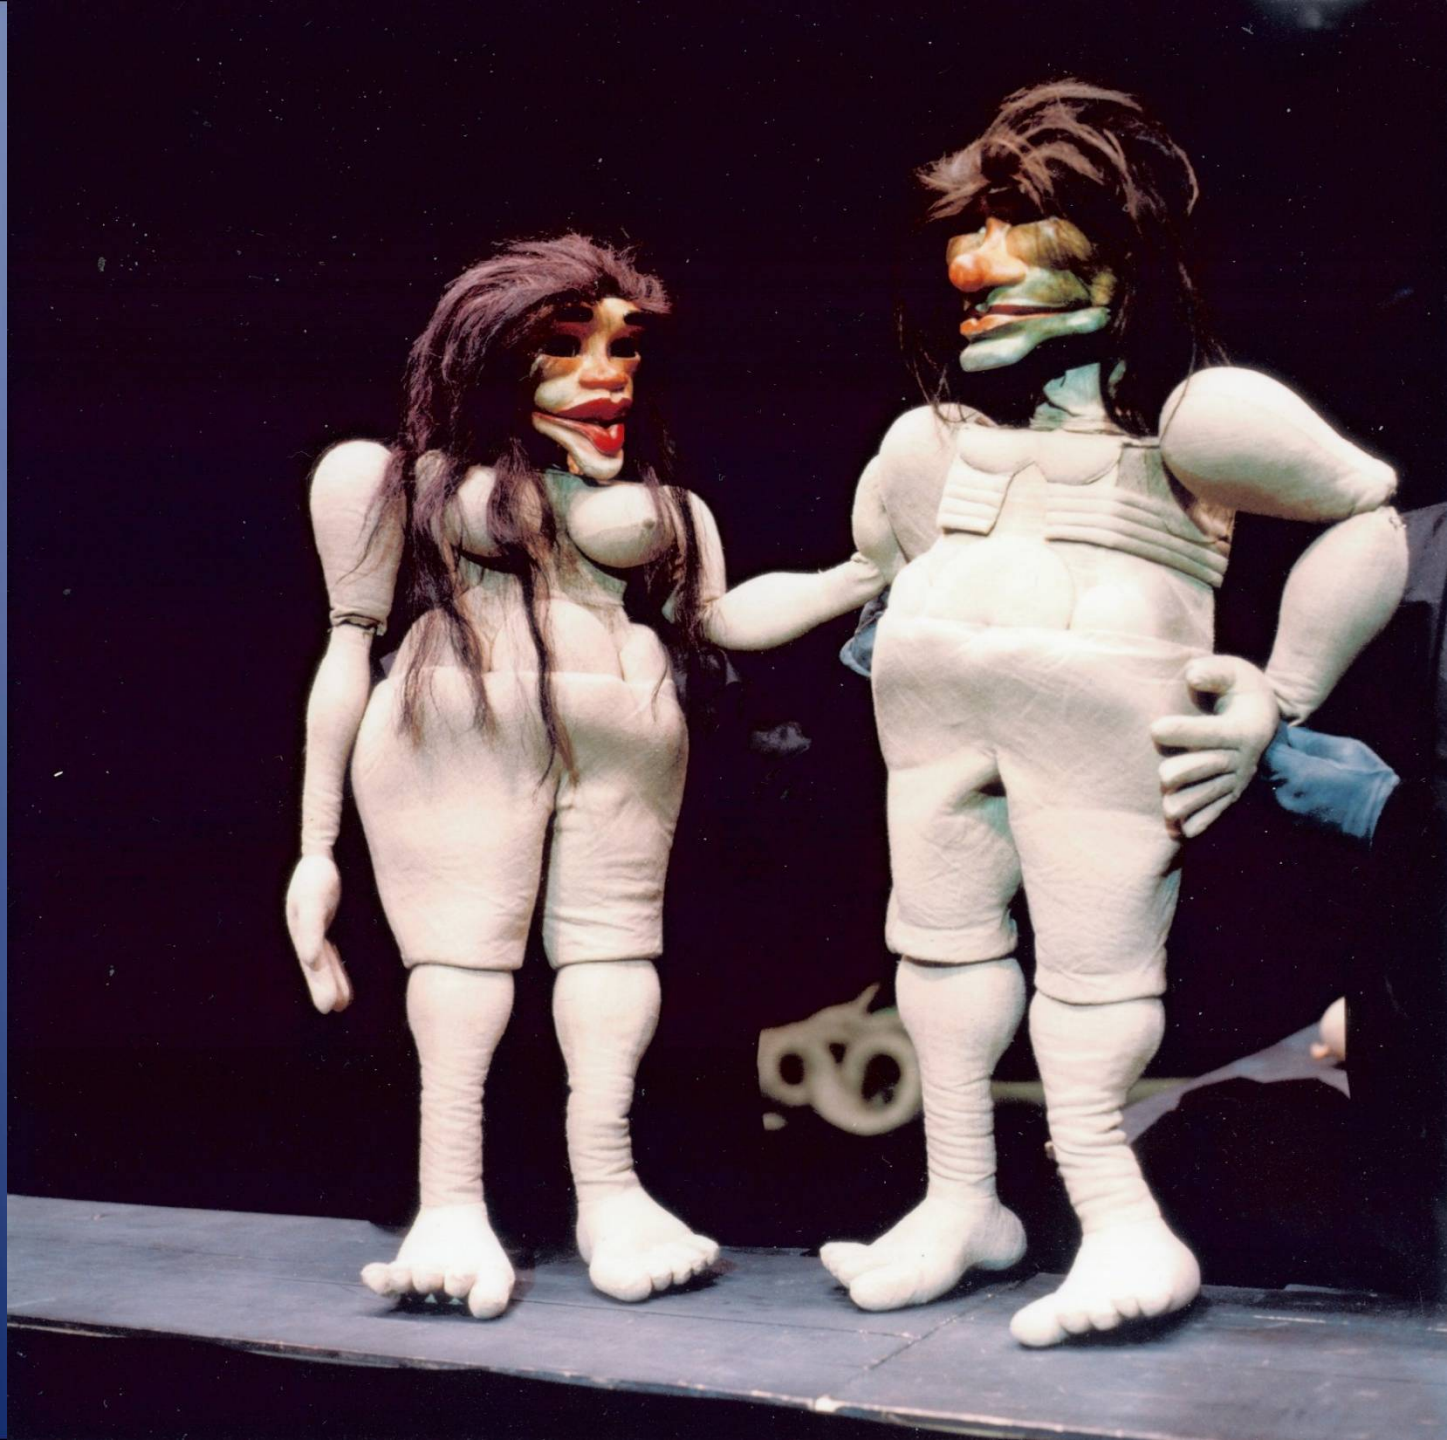

Karel Brišnik: ARGAN
namišljeni bolnik

Alenka Pirjevec: SMRT

Alenka Pirjevec: BÉLINE
Arganova druga žena

Urška Hlebec: ANGÉLIQUE
Arganova hči in Cléantova ljubica

Urška Hlebec: LUISON
Arganova mlajša hči in Angéliquina sestra

Vesna Jevnikar: TOINETTE
hišna

FLIFE