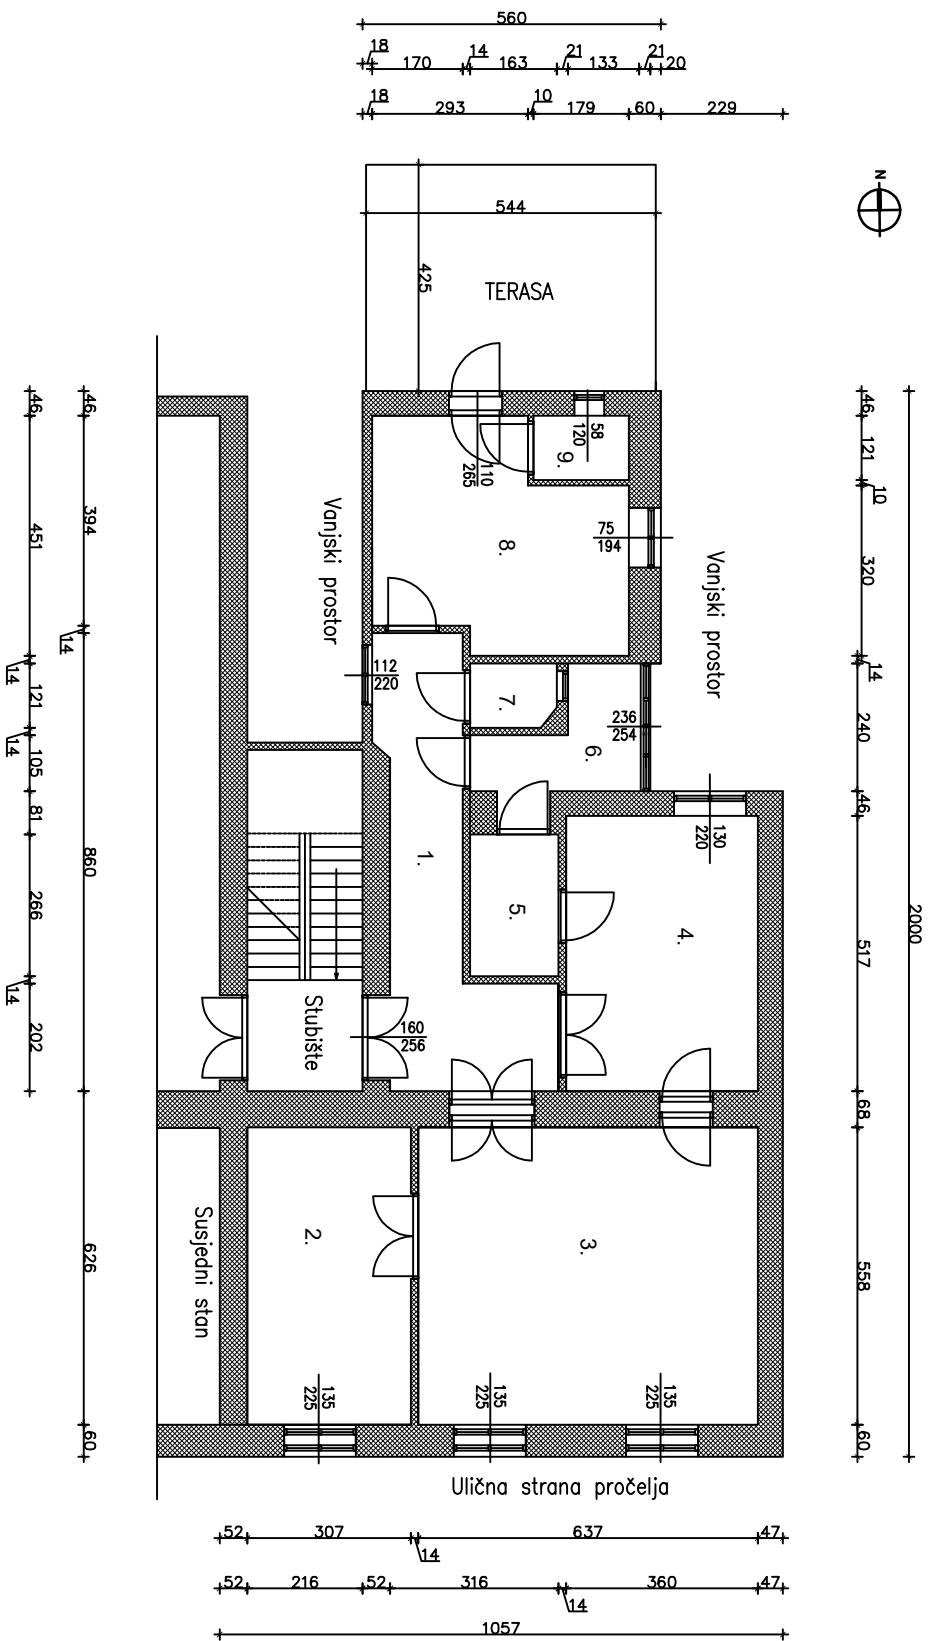

TIJERCI I KATA

POVRŠINE PROSTORIJA:

1.	16,73 m ²
2.	19,22 m ²
3.	35,54 m ²
4.	18,61 m ²
5.	4,42 m ²
6.	5,90 m ²
7.	1,88 m ²
8.	18,27 m ²
9.	2,17 m ²

UKUPNO	122,74 m ²
TERASA	23,12 m ²
SVE UKUPNO	145,86 m ²